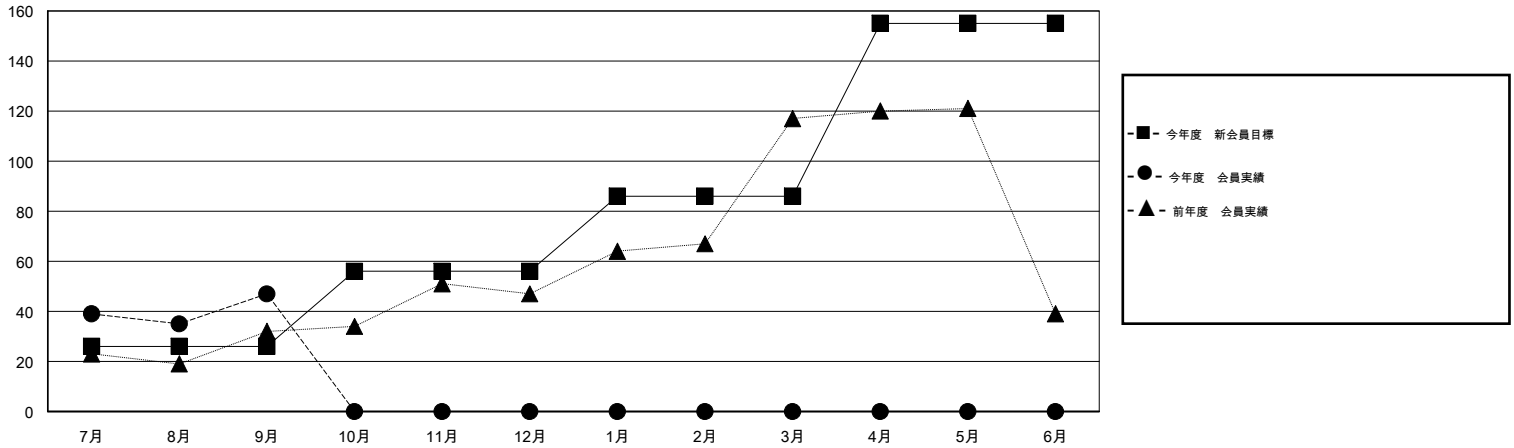

MONTHLY MEMBERSHIP PROGRESS REPORT

District 332 A

Results as of: 9/30/2016

GMT: Masayuki Kaneko

地域 JAPAN

GMT会則地域 5-Jap

クラブ				
結果 : 2016-2017				
四半期	新クラブ目標	新クラブ	解散クラブ	純増 / 減
7月/8月/9月	0	0	0	0
10月/11月/12月	0	0	0	0
1月/2月/3月	0	0	0	0
4月/5月/6月	2	0	0	0

名				
結果 : 2016-2017				
四半期	新会員目標	チャーターメン バー / 新会員	退会者	純増 / 減
7月/8月/9月	26	70	23	47
10月/11月/12月	30	0	0	0
1月/2月/3月	30	0	0	0
4月/5月/6月	69	0	0	0

新クラブ目標及び実績累計

会員目標及び実績累計

解散クラブ: 0	39 CLUBS OF 64 一名以上の新会員を登録	男女別
退会者		男性 1,694 (77.99%)
物故会員 4	健康診断データはこちら	女性 478 (22.01%)
クラブ解散 0		家族会員 710
その他 19		世帯主 330
合計 23		世帯主以外 380