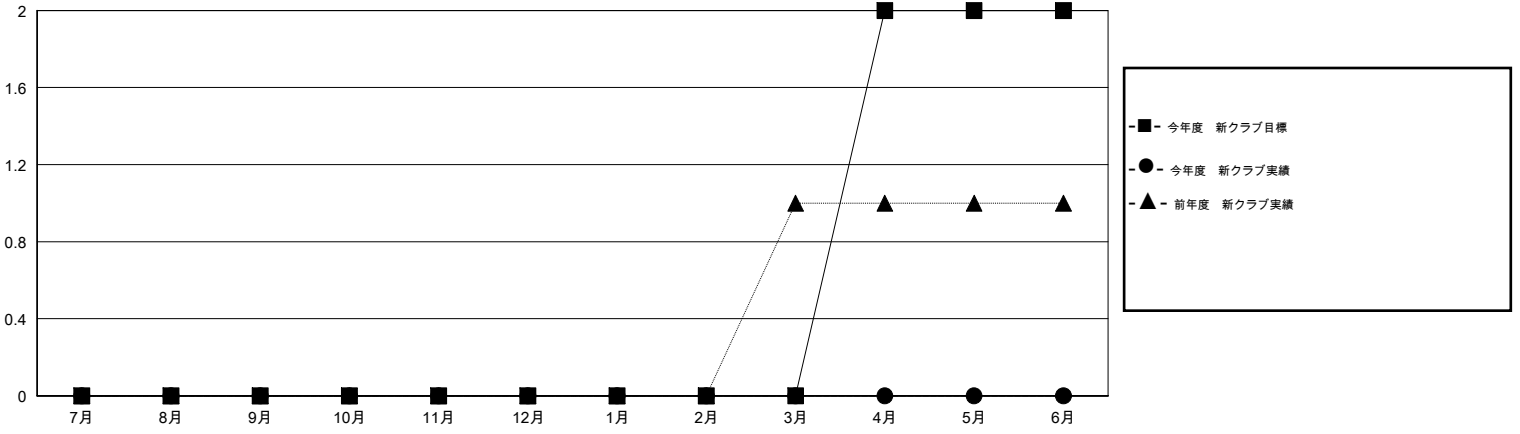

MONTHLY MEMBERSHIP PROGRESS REPORT

District 332 A

Results as of: 9/30/2016

GMT: Masayuki Kaneko

地域 JAPAN

GMT会則地域 5-Jap

クラブ				
結果 : 2016-2017				
四半期	新クラブ目標	新クラブ	解散クラブ	純増 / 減
7月/8月/9月	0	0	0	0
10月/11月/12月	0	0	0	0
1月/2月/3月	0	0	0	0
4月/5月/6月	2	0	0	0

名				
結果 : 2016-2017				
四半期	新会員目標	チャーターメン バー / 新会員	退会者	純増 / 減
7月/8月/9月	26	70	23	47
10月/11月/12月	30	0	0	0
1月/2月/3月	30	0	0	0
4月/5月/6月	69	0	0	0

新クラブ目標及び実績累計

会員目標及び実績累計

解散クラブ: 0	39 CLUBS OF 64 一名以上の新会員を登録	男女別
退会者		男性 1,694 (77.99%)
物故会員 4	健康診断データはこちら	女性 478 (22.01%)
クラブ解散 0		家族会員 710
その他 19		世帯主 330
合計 23		世帯主以外 380